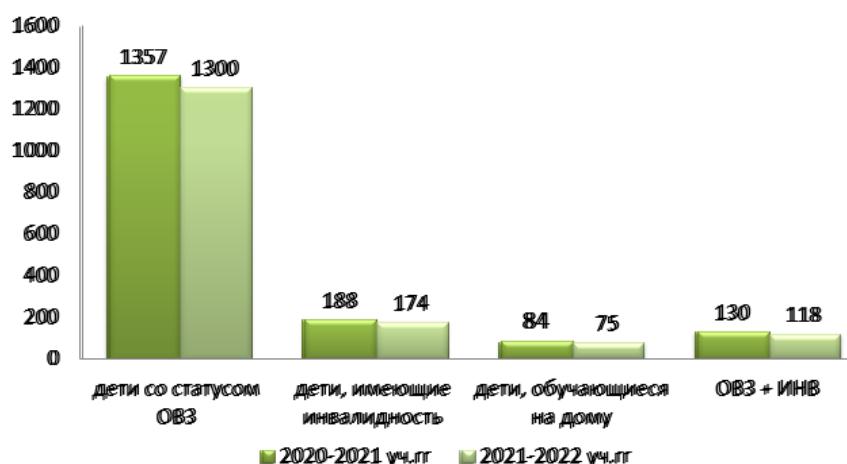

МБОУ «Рыбаловская СОШ» Томского района	20	2	10,0%	15	75,0%	3	15,0%
МБОУ «Семилуженская СОШ» Томского района	24	4	16,7%	15	62,5%	5	20,8%
МАОУ «Лицей им. И.В. Авдзейко» Томского района	42	15	35,7%	24	57,1%	3	7,1%
МБОУ «Турунтаевская СОШ» Томского района	19	0		18	94,7%	1	5,3%
МБОУ «Чернореченская СОШ» Томского района	16	2	12,5%	10	62,5%	4	25,0%
МБОУ «НОШ мкр. «Южные Ворота» Томского района	29	4	13,8%	25	86,2%	0	
МБОУ «Халдеевская ООШ» Томского района	13	3	23,1%	8	61,5%	2	15,4%
ИТОГО:	1007	168	16,7%	702	69,7%	137	13,6%

2.2.5. Состояние здоровья обучающихся МОУ

Численность обучающихся с особыми образовательными потребностями

Гистограмма 3

Общая численность детей в образовательных организациях Томского района и численность детей с ОВЗ

Гистограмма 4