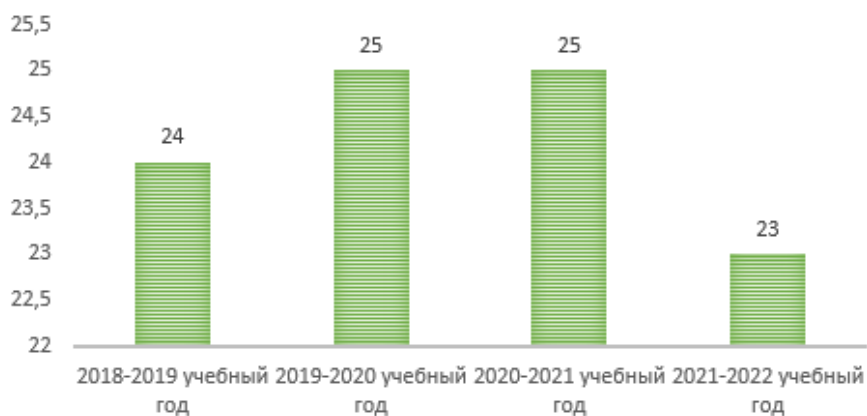

ОБРАЗОВАТЕЛЬНЫЕ УЧРЕЖДЕНИЯ (ДЕТСКИЕ САДЫ)