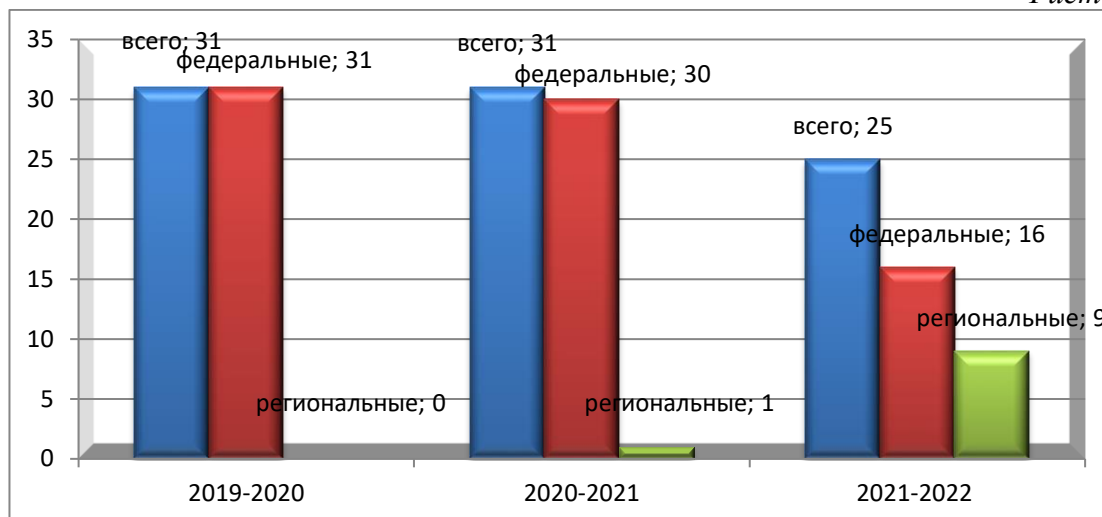

Количество обучающихся, получивших медали за 3 учебных года

Гистограмма 9

2.2.7.3. Средний тестовый балл участников ЕГЭ по учебным предметам

Таблица 15

Предмет	2020 год	2021 год	2022 год
Русский язык	70,95	67,07	63,96
Математика (профильный уровень)	53,59	53,52	51,17
Обществознание	51,45	52,99	51,25
Физика	49,94	48,63	47,31
Информатика	61,06	60,94	56,84
Биология	51,5	48,12	45,52
Химия	56,38	52,87	49,86
География	69,67	64,79	54,90
История	55,67	54,00	58,72
Литература	67,25	60,70	49,25
Английский язык	76,78	57,00	65,92

2.2.7.4. Участники ЕГЭ, набравшие 81-100 баллов

Таблица 16

Наименование ОО	Кол-во обучающихся по учебным годам		
	2019/2020	2020/2021	2021/2022
МБОУ «Александровская СОШ» Томского района		1	
МБОУ «Басандайская СОШ им. Д.А. Козлова» Томского района		1	
МБОУ «Богашевская СОШ им. А.И. Федорова» Томского района	2	3	
МБОУ «Воронинская СОШ» Томского района			1
МАОУ «Зональненская СОШ» Томского района	8	6	6
МБОУ «Зоркальцевская СОШ» Томского района	1	1	
МАОУ «Итатская СОШ» Томского района		2	
МАОУ СОШ «Интеграция» Томского района			7