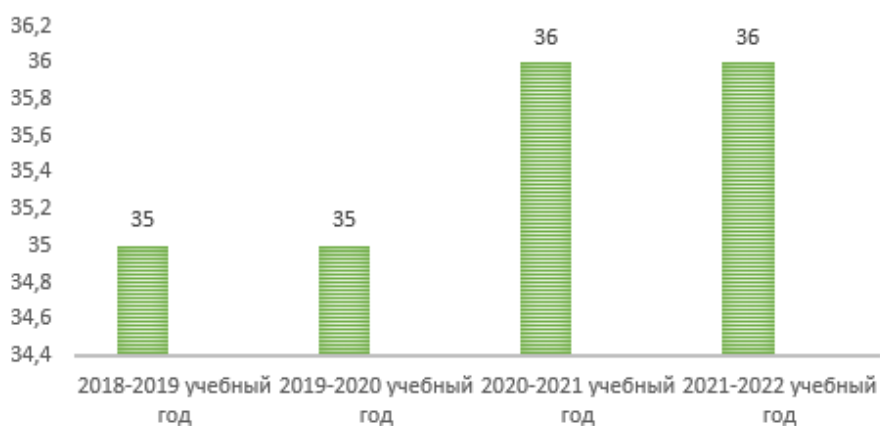

Гистограмма 1. Изменение численности обучающихся в образовательных организациях Томского района

ОБРАЗОВАТЕЛЬНЫЕ УЧРЕЖДЕНИЯ (ШКОЛЫ)